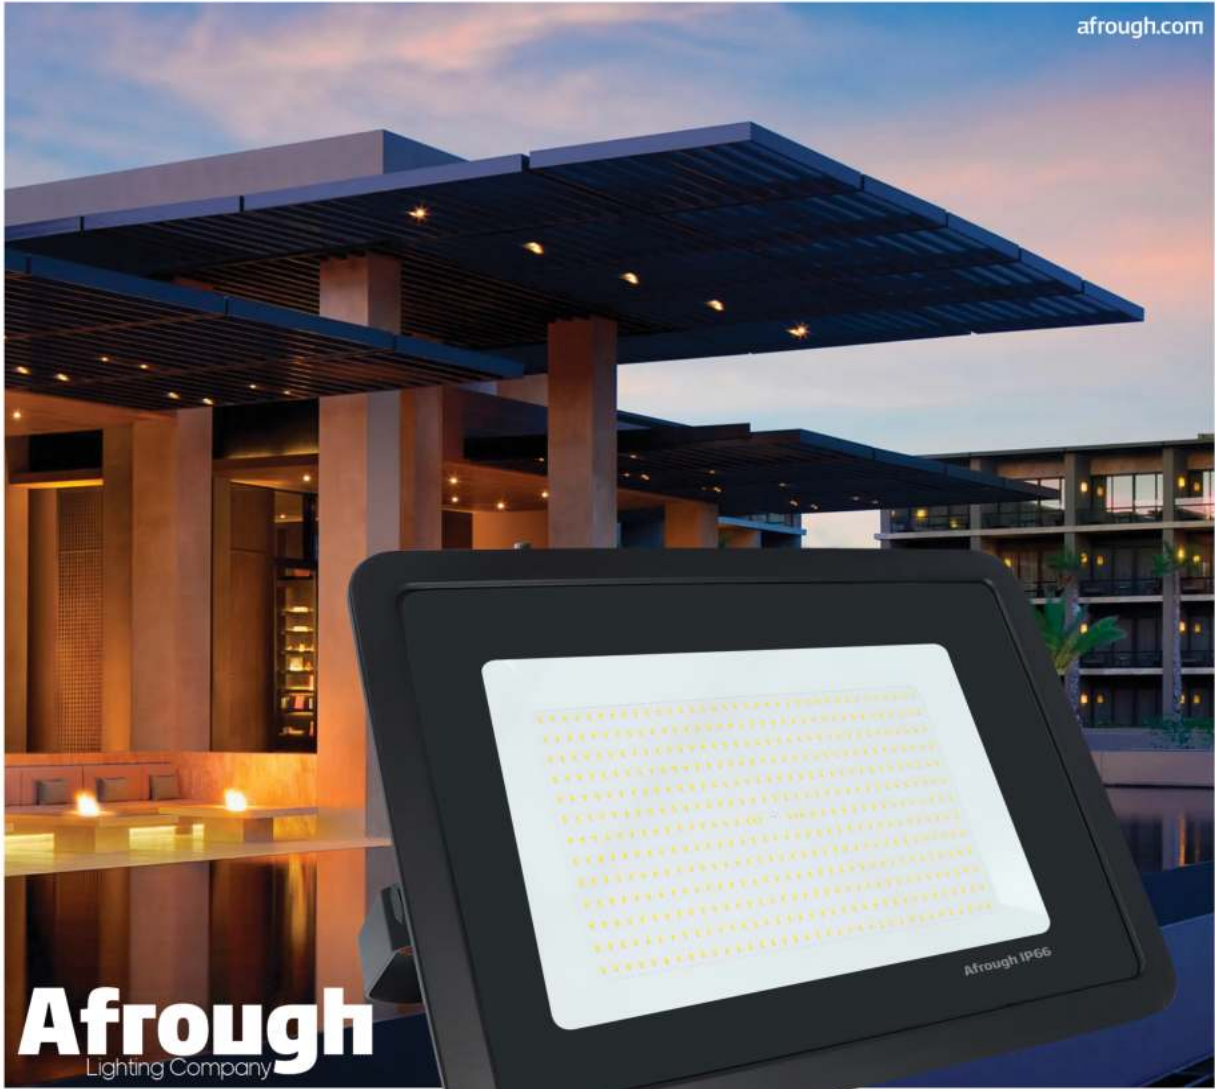

پنل سقفی

AF50LPL
AF65LPL

6500	مهمتایه	3000	آفتابے	رنگ نور
220V-230V	ولتاژ	4000	آفتابے ملایم	

Afrough
Lighting Company

afrough.lighting.co

afrough_lighting_co

SMD FLOOD LIGHT

50 | 100 | 150
W