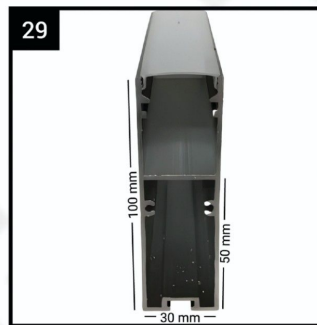

لیست فریم‌های چراغ لاینر توکار و روکار (ردیف ۲۹ لیست)