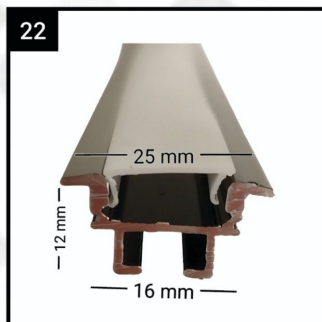

لیست فریم‌های چراغ لاینر توکار و روکار (ردیف ۲۹ لیست)