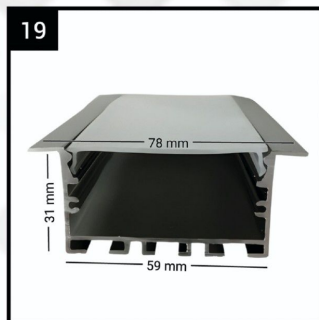

لیست فریم‌های چراغ لاینر توکار و روکار (ردیف ۲۹ لیست)