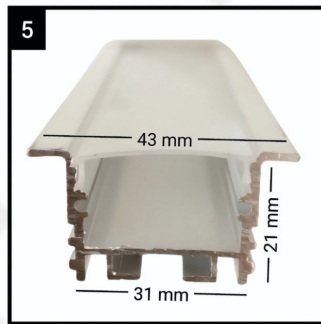

نام	ردیف	توان مصرفی (W)	رنگ نور	تعداد در کارتن (عدد)	قیمت (ریال)	تصویر
لامپ LED حبابی DIMMABLE	06	۷ وات ۲۲۰ ولت AC	مهتابی / آفتابی آفتابی ملایم	۱۰۰	تماس بگیرید	
	07	۷ وات ۴۴ ولت AC	مهتابی / آفتابی آفتابی ملایم	۱۰۰	تماس بگیرید	
لامپ رشد گیاه LED COB	08	۳۶	سفید گیاهی سرخابی گیاهی	سفارشی	تماس بگیرید	

☎ ۰۵۱-۳۷۱۳۳۲۹۱-۳

✈ afrough_lighting_co

🌐 www.afrough.com

📷 afrough.lighting.co

✉ info@afrough.com

کارشناسان فروش ما آماده پاسخگویی به شما عزیزان می باشند

دارنده گواهینامه ISO 9002
از شرکت SGS سوئیس

✿ مشخصات فنی ویژه و شرایط فروش متفاوت دارد.

لیست فریم‌های چراغ لاینر توکار و روکار (ردیف ۲۹ لیست)