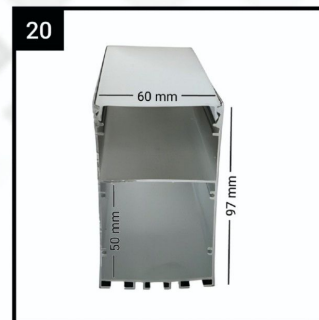

لیست فریم‌های چراغ لاینر توکار و روکار (ردیف ۲۹ لیست)