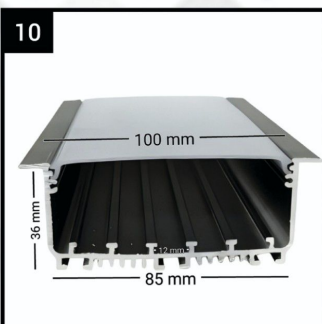

نام	ردیف	توان مصرفی (W)	رنگ نور	تعداد در کارتن (عدد)	قیمت (ریال)	تصویر
لامپ LED حبابی DIMMABLE	06	۷ وات ۲۲۰ ولت AC	مهتابی / آفتابی آفتابی ملایم	۱۰۰	تماس بگیرید	
	07	۷ وات ۴۴ ولت AC	مهتابی / آفتابی آفتابی ملایم	۱۰۰	تماس بگیرید	
لامپ رشد گیاه LED COB	08	۳۶	سفید گیاهی سرخابی گیاهی	سفارشی	تماس بگیرید	

☎ ۰۵۱-۳۷۱۳۳۲۹۱-۳

✈ afrough_lighting_co

🌐 www.afrough.com

📷 afrough.lighting.co

✉ info@afrough.com

کارشناسان فروش ما آماده پاسخگویی به شما عزیزان می باشند

دارنده گواهینامه ISO 9002
از شرکت SGS سوئیس

✿ مشخصات فنی ویژه و شرایط فروش متفاوت دارد.

لیست فریم‌های چراغ لاینر توکار و روکار (ردیف ۲۹ لیست)