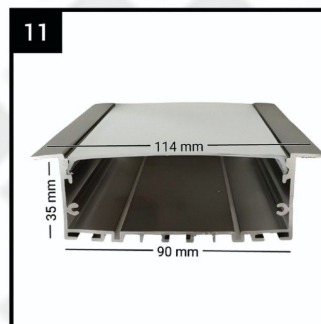

نام	ردیف	توان مصرفی (W)	رنگ نور	تعداد در کارتن (عدد)	قیمت (ریال)	تصویر
لامپ LED حبابی DIMMABLE	06	۷ وات ۲۲۰ ولت AC	مهتابی / آفتابی آفتابی ملایم	۱۰۰	تماس بگیرید	
	07	۷ وات ۴۴ ولت AC	مهتابی / آفتابی آفتابی ملایم	۱۰۰	تماس بگیرید	
لامپ رشد گیاه LED COB	08	۳۶	سفید گیاهی سرخابی گیاهی	سفارشی	تماس بگیرید	

☎ ۰۵۱-۳۷۱۳۳۲۹۱-۳

✈ afrough_lighting_co

🌐 www.afrough.com

📷 afrough.lighting.co

✉ info@afrough.com

کارشناسان فروش ما آماده پاسخگویی به شما عزیزان می باشند

دارنده گواهینامه ISO 9002
از شرکت SGS سوئیس

✿ مشخصات فنی ویژه و شرایط فروش متفاوت دارد.

لیست فریم‌های چراغ لاینر توکار و روکار (ردیف ۲۹ لیست)