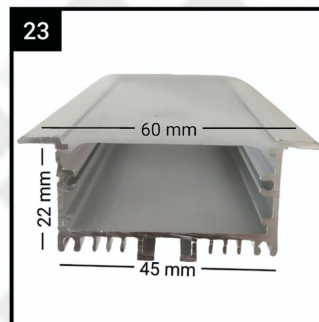

لیست فریم‌های چراغ لاینر توکار و روکار (ردیف ۲۹ لیست)