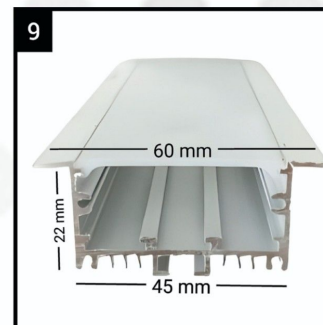

نام	ردیف	توان مصرفی (W)	رنگ نور	تعداد در کارتن (عدد)	قیمت (ریال)	تصویر
لامپ LED حبابی DIMMABLE	06	۷ وات ۲۲۰ ولت AC	مهتابی / آفتابی آفتابی ملایم	۱۰۰	تماس بگیرید	
	07	۷ وات ۴۴ ولت AC	مهتابی / آفتابی آفتابی ملایم	۱۰۰	تماس بگیرید	
لامپ رشد گیاه LED COB	08	۳۶	سفید گیاهی سرخابی گیاهی	سفارشی	تماس بگیرید	

☎ ۰۵۱-۳۷۱۳۳۲۹۱-۳

✈ afrough_lighting_co

🌐 www.afrough.com

📷 afrough.lighting.co

✉ info@afrough.com

کارشناسان فروش ما آماده پاسخگویی به شما عزیزان می باشند

دارنده گواهینامه ISO 9002
از شرکت SGS سوئیس

✿ مشخصات فنی ویژه و شرایط فروش متفاوت دارد.

لیست فریم‌های چراغ لاینر توکار و روکار (ردیف ۲۹ لیست)