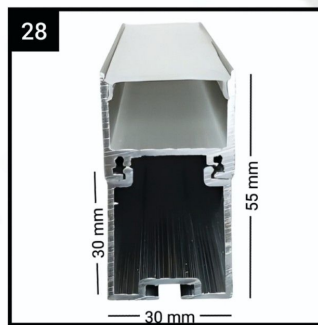

لیست فریم‌های چراغ لاینر توکار و روکار (ردیف ۲۹ لیست)