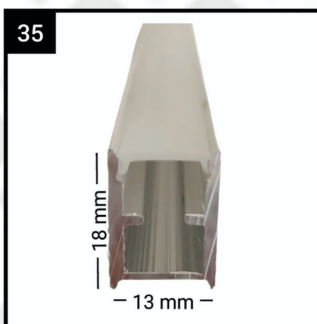

لیست فریم‌های چراغ لاینر توکار و روکار (ردیف ۲۹ لیست)