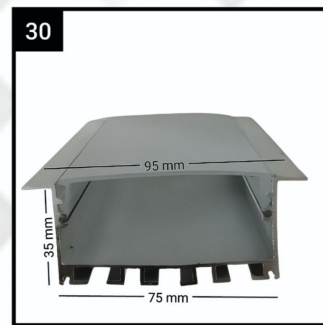

لیست فریم‌های چراغ لاینر توکار و روکار (ردیف ۲۹ لیست)