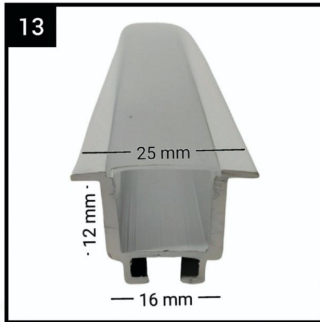

لیست فریم‌های چراغ لاینر توکار و روکار (ردیف ۲۹ لیست)