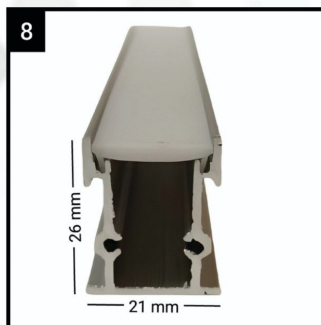

نام	ردیف	توان مصرفی (W)	رنگ نور	تعداد در کارتن (عدد)	قیمت (ریال)	تصویر
لامپ LED حبابی DIMMABLE	06	۷ وات ۲۲۰ ولت AC	مهتابی / آفتابی آفتابی ملایم	۱۰۰	تماس بگیرید	
	07	۷ وات ۴۴ ولت AC	مهتابی / آفتابی آفتابی ملایم	۱۰۰	تماس بگیرید	
لامپ رشد گیاه LED COB	08	۳۶	سفید گیاهی سرخابی گیاهی	سفارشی	تماس بگیرید	

☎ ۰۵۱-۳۷۱۳۳۲۹۱-۳

✈ afrough_lighting_co

🌐 www.afrough.com

📷 afrough.lighting.co

✉ info@afrough.com

کارشناسان فروش ما آماده پاسخگویی به شما عزیزان می باشند

دارنده گواهینامه ISO 9002
از شرکت SGS سوئیس

✿ مشخصات فنی ویژه و شرایط فروش متفاوت دارد.

لیست فریم‌های چراغ لاینر توکار و روکار (ردیف ۲۹ لیست)