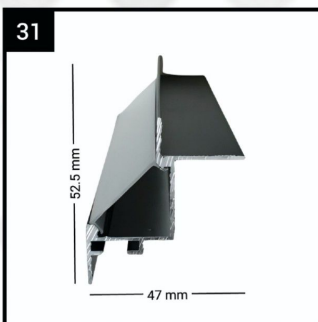

لیست فریم‌های چراغ لاینر توکار و روکار (ردیف ۲۹ لیست)